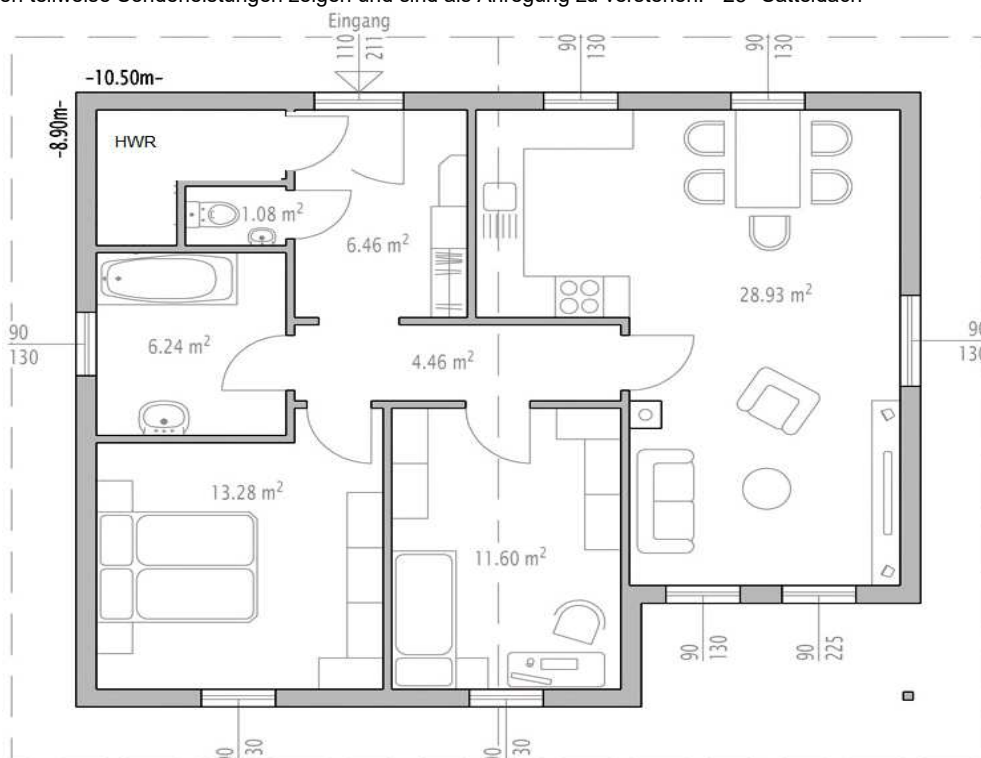

# CRB 75

Typ: Bungalow mit Satteldach · Nettogrundfläche: ca.75 m<sup>2</sup>

Stand 07/2019

Die Abbildungen können teilweise Sonderleistungen zeigen und sind als Anregung zu verstehen. - 25° Satteldach -