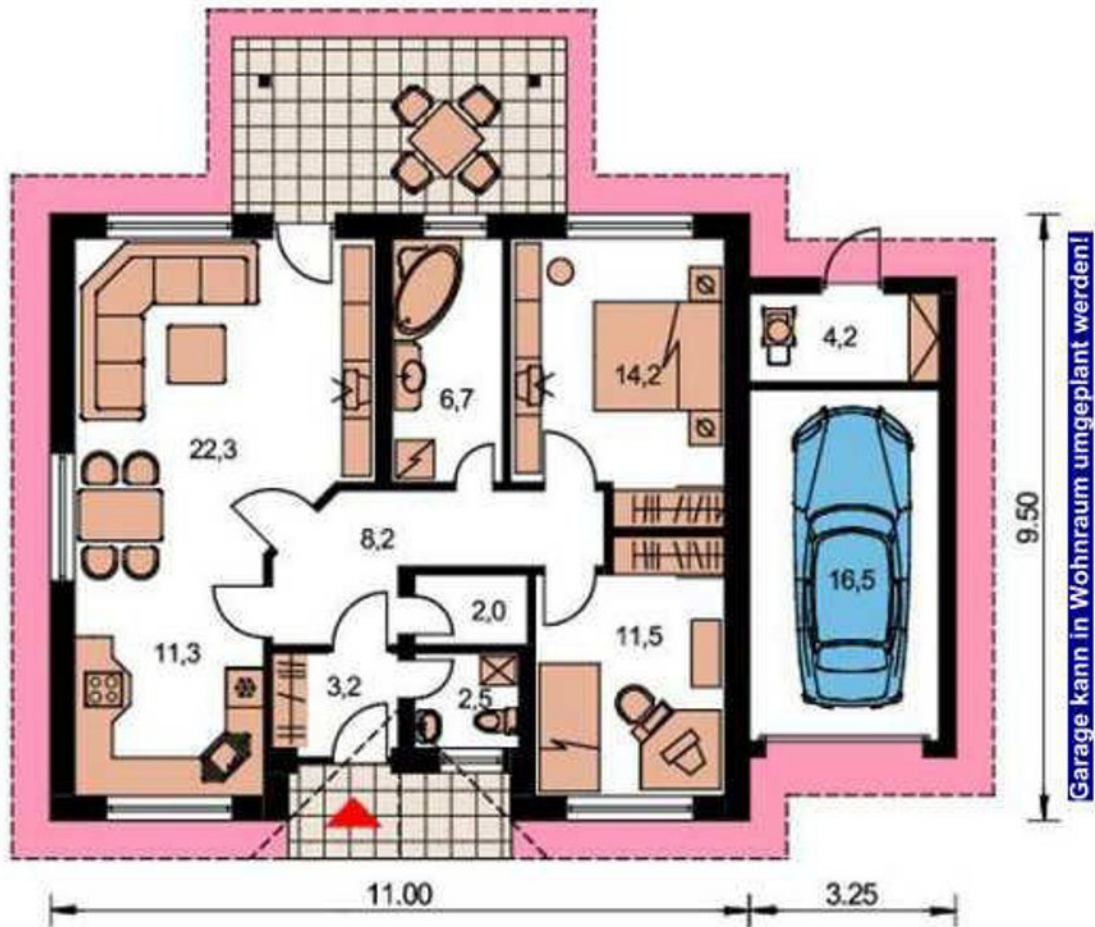

— BUNGALOW 12 — Wohnen auf einer Ebene —

— CRB 103—BUNGALOW- SERIE 2017 —

2017

WOHNEN auf einer EBENE
—SERIE 2017—

Stand 05/2017

Foto Perspektive 1

— Im Standard einfarbige Putzfassade, Bemusterung nach Farbskala—

— Abbildungen zeigen Sonderleistungen—

Foto Perspektive 2

Daten: — CRB 103—
Wohnen auf einer Ebene

AM ca. 14,25 m X 09,50 m
KN OHNE — Bungalow —
DN 25 °

Erdgeschoss ca. 94 m²
ohne Terrasse

Gesamt ca. 94 m²

Garage ist nicht unterkellert

CMF — So BAUEN die SCHLAUEN!

— BUNGALOW 12 — Wohnen auf einer Ebene —
— CRB 103—BUNGALOW- SERIE 2017 —

Erdgeschoss

Erdgeschoss mit ca. 103 m² Wohn- Nutzfläche, inkl. Garage mit Anbau