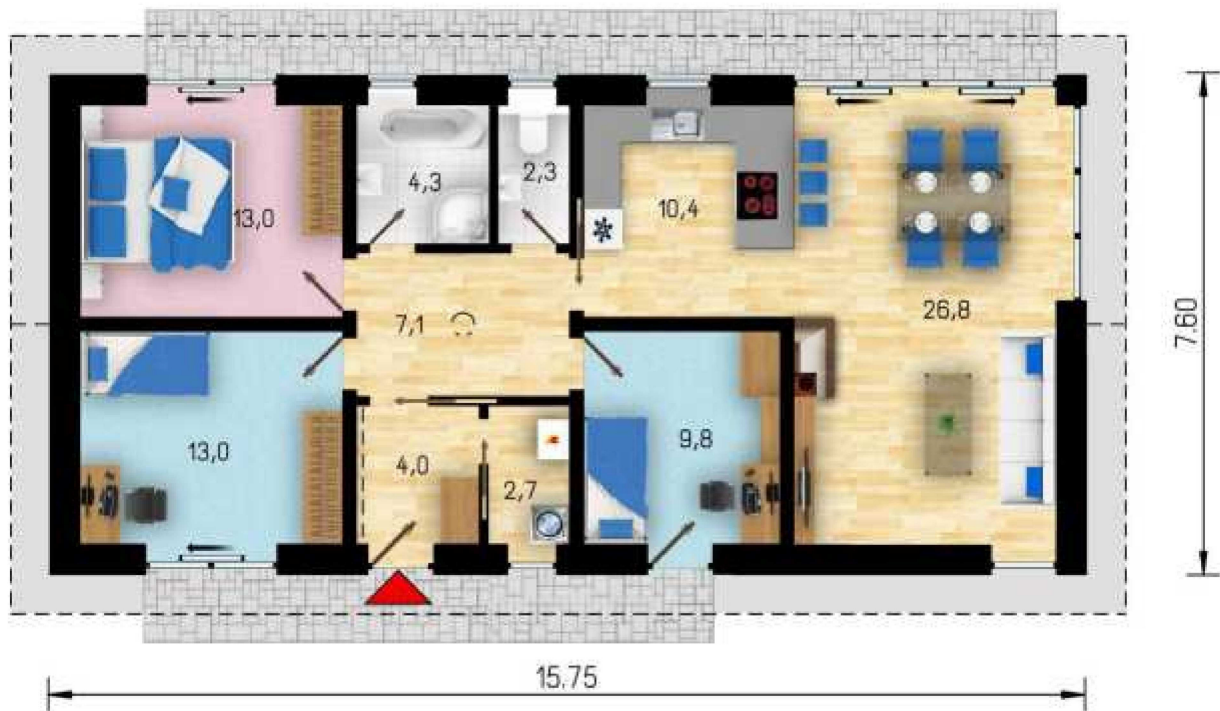

— BUNGALOW UNO 3 — Wohnen auf einer Ebene —

— CRB 94—BUNGALOW- SERIE 2017 —

2017

**WOHNEN auf einer EBENE**  
**—SERIE 2017—**

Stand 02/2017

Foto Perspektive 1

CMF--So BAUEN die SCHLAUEN!

— Im Standard einfarbige Putzfassade, Bemusterung nach Farbskala—  
— Abbildungen zeigen Sonderleistungen—

Foto Perspektive 2

Draufsicht

Daten: — CRB UNO 94—  
Wohnen auf einer Ebene

AM ca. 15,75 m X 07,60 m  
KN OHNE — Bungalow —  
DN 25 °

Erdgeschoss ca. 94 m<sup>2</sup>  
ohne Terrasse

**Gesamt ca. 94 m<sup>2</sup>**

❗ inkl. Luft/ Wasserwärmepumpe **CMF ✕ WP- AIR ✕** + Fußbodenheizung ❗  
sowie inkl. der Bodenplatte

Fordern Sie unser Angebot an —

— **CMF = BEZAHLBAR GUT** —

**CMF — So BAUEN die SCHLAUEN!**

— BUNGALOW UNO 3 — Wohnen auf einer Ebene —  
— CRB 94—BUNGALOW- SERIE 2017 —

**SCHMAL** aber **OHO!!!**

**Erdgeschoss**

Erdgeschoss mit ca. 94 m<sup>2</sup> Wohn- Nutzfläche

**Ansichten 1**

**Ansichten 2**

Putzfarbe nach Farbskala

**CMF — So BAUEN die SCHLAUEN!**