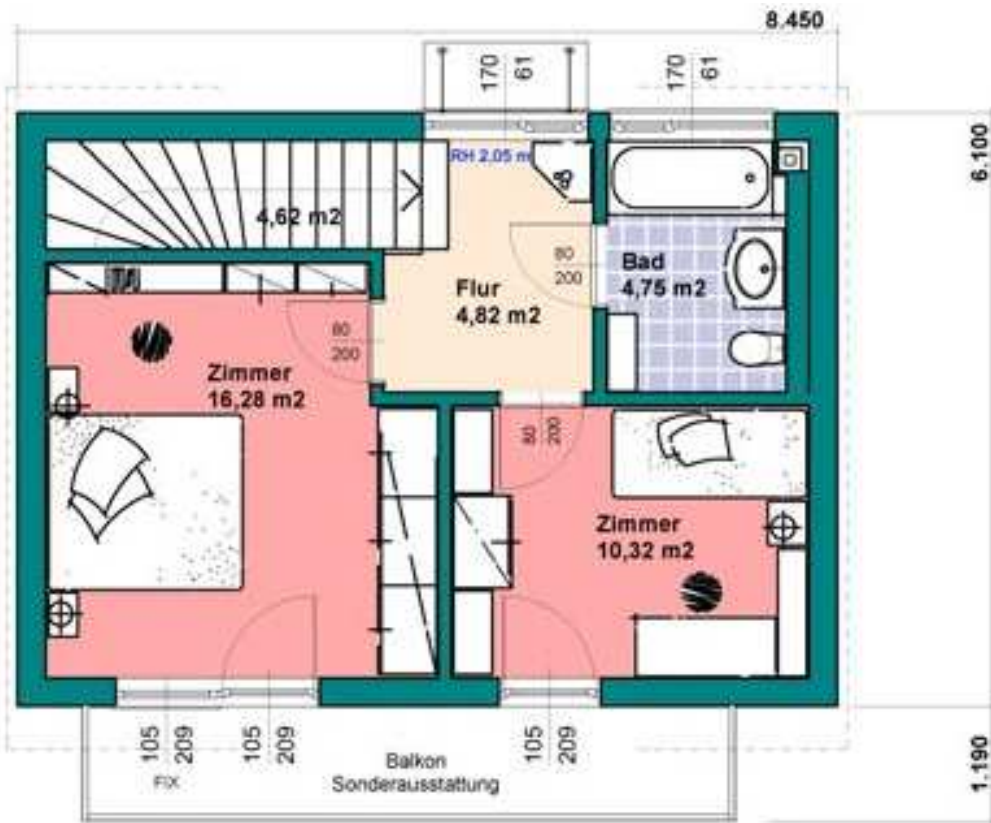

— CMF EKO PULT 82 MIT PULTDACH — DN 4° —

Der etwas andere Haus
Foto Perspektive

— Im Standard Putzfassade, Bemusterung nach Farbskala—

Daten:
EKO Pult 82 "Wohnen im Grünen"
Pulldach
DN 4°
Erdgeschoß 41 m²
Obergeschoß 41 m²
Gesamt 82 m²

EG ca. 41 m² Wohn- Nutzfläche

OBERGESSCHOSS

OG ca. 41 m² Wohn- Nutzfläche