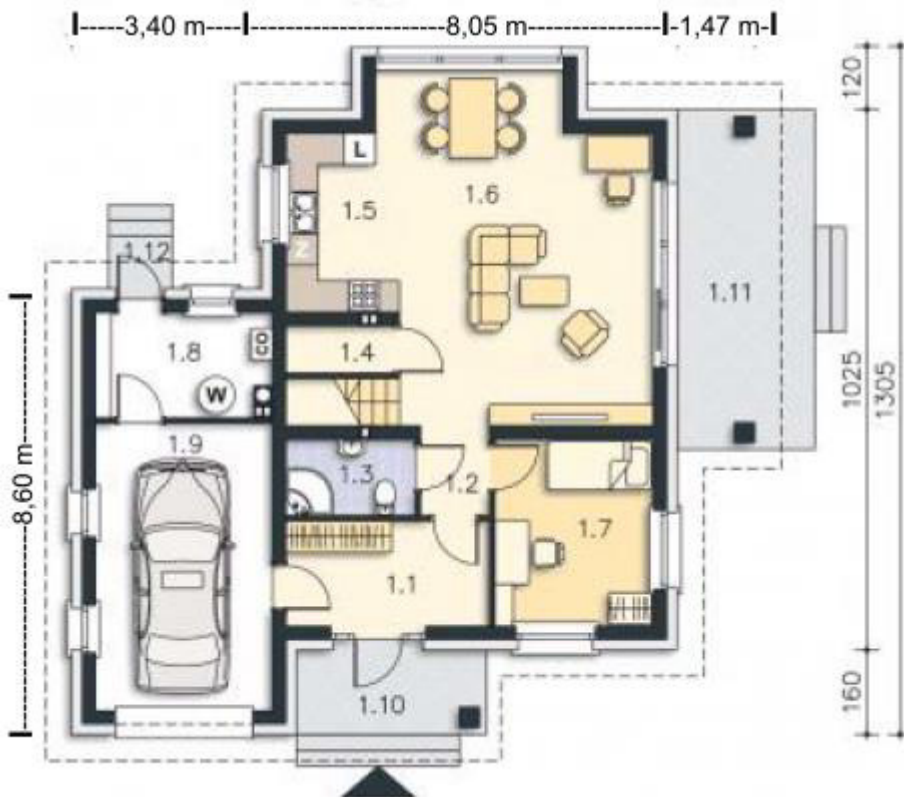

Foto Perspektive 2

— CMF — Bauen ohne Stress —

— START 2024 —

— Daten Haus CEF 142 MAILAND —

AM: 03,40/ 8,05 m X 11,45 m
 DN: 40 ° Satteldachdach Standard—
 KN ab RFB: 1,12 m
 EG: ca. 86 m
 OG: ca. 56 m
 Gesamt ca. 142 m²

CMF — So BAUEN die SCHLAUEN!

Erdgeschoss

Raumaufteilung

- 1,1 mit ca. 7,64 m² W-Nfl.
- 1,2 mit ca. 2,21 m² W-Nfl.
- 1,3 mit ca. 3,51 m² W-Nfl.
- 1,4 mit ca. 1,21 m² W-Nfl.
- 1,5 mit ca. 7,27 m² W-Nfl.
- 1,6 mit ca. 30,65 m² W-Nfl.
- 1,7 mit ca. 10,55 m² W-Nfl.
- 1,8/ 1,9 m. ca. 24,52 m² W-Nfl.
- EG** ca. 87,56 m² W-Nfl.

1.11 ist nicht im Standard, hier nur mit die Dachverlängerung
ACHTUNG—Garage/Anbau ist **NICHT** unterkellert

EG mit ca. 88 m² Wohn- Nutzfläche inkl. Garage (1.9)/ Anbau (1.8)

Ansichten 1/ Schnitt

Putzfarbe nach Farbskala

Obergeschoss

Raumaufteilung	
2,1	mit ca. 4,03 m ² W-Nfl.
2,2	mit ca. 10,40 m ² W-Nfl.
2,3	mit ca. 15,86 m ² W-Nfl.
2,4	mit ca. 12,08 m ² W-Nfl.
2,5	mit ca. 9,61 m ² W-Nfl.
2,6	mit ca. 4,02 m ² W-Nfl.
OG	ca. 56,00 m² W-Nfl.
2,7	mit ca. 4,05 m ² W-Nfl.
2,7 NICHT	im Standard