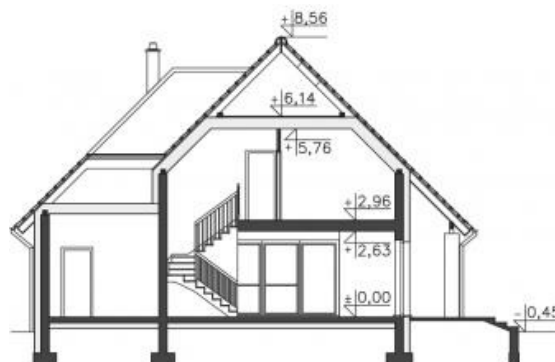

2024
CMF GmbH

Haus des Monats JANUAR / 2024
CMF = So BAUEN die SCHLAUEN!!!

Foto Perspektive 1

CMF 2024 WILLKOMMEN zu HAUSE!!

— Im Standard einfarbige Putzfassade, Bemusterung nach Farbskala —

— Abbildungen zeigen Sonderleistungen —

Foto Perspektive 2

— CMF — Bauen ohne Stress —

— START 2024 —

— Daten Haus CEF 142 MAILAND —

AM: 03,40/ 8,05 m X 11,45 m
 DN: 40 ° Satteldachdach Standard—
 KN ab RFB: 1,12 m
 EG: ca. 86 m
 OG: ca. 56 m
 Gesamt ca. 142 m²

CMF — So BAUEN die SCHLAUEN!

Erdgeschoss

Raumaufteilung

- 1,1 mit ca. 7,64 m² W-Nfl.
- 1,2 mit ca. 2,21 m² W-Nfl.
- 1,3 mit ca. 3,51 m² W-Nfl.
- 1,4 mit ca. 1,21 m² W-Nfl.
- 1,5 mit ca. 7,27 m² W-Nfl.
- 1,6 mit ca. 30,65 m² W-Nfl.
- 1,7 mit ca. 10,55 m² W-Nfl.
- 1,8/ 1,9 m. ca. 24,52 m² W-Nfl.
- EG** ca. 87,56 m² W-Nfl.

1.11 ist nicht im Standard, hier nur mit die Dachverlängerung
ACHTUNG—Garage/Anbau ist **NICHT** unterkellert

EG mit ca. 88 m² Wohn- Nutzfläche inkl. Garage (1.9)/ Anbau (1.8)

Ansichten 1/ Schnitt

Putzfarbe nach Farbskala