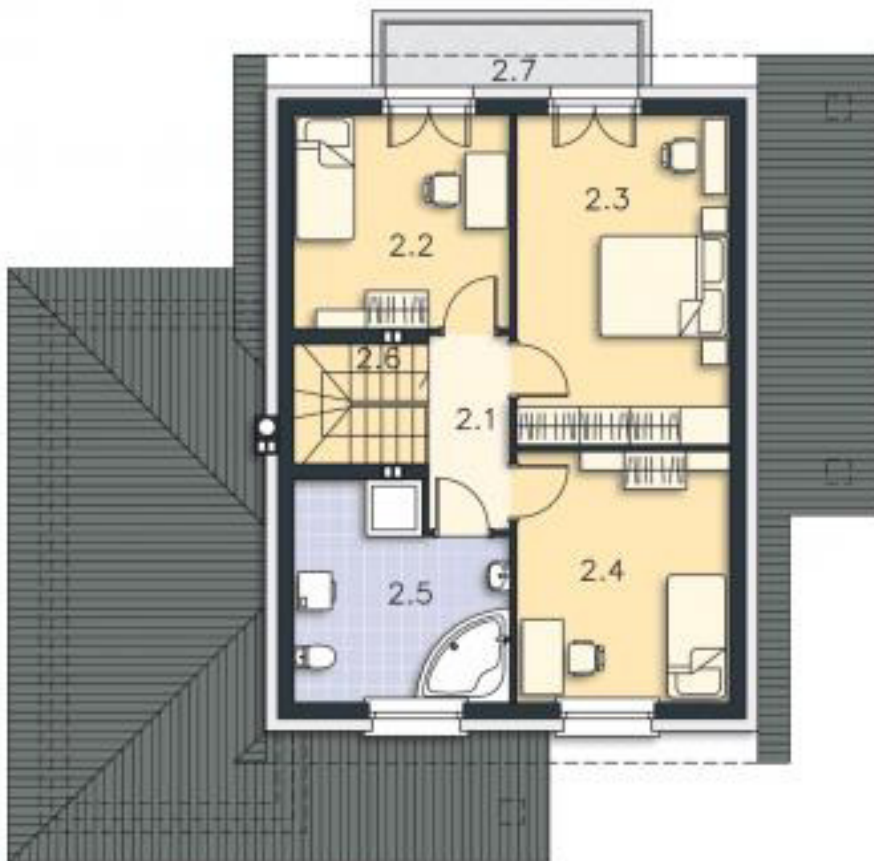

Foto Perspektive 2

— CMF — Bauen ohne Stress —

— START 2024 —

— Daten Haus CEF 142 MAILAND —

AM: 03,40/ 8,05 m X 11,45 m
 DN: 40 ° Satteldachdach Standard—
 KN ab RFB: 1,12 m
 EG: ca. 86 m
 OG: ca. 56 m
 Gesamt ca. 142 m²

CMF — So BAUEN die SCHLAUEN!

Erdgeschoss

Raumaufteilung

- 1,1 mit ca. 7,64 m² W-Nfl.
- 1,2 mit ca. 2,21 m² W-Nfl.
- 1,3 mit ca. 3,51 m² W-Nfl.
- 1,4 mit ca. 1,21 m² W-Nfl.
- 1,5 mit ca. 7,27 m² W-Nfl.
- 1,6 mit ca. 30,65 m² W-Nfl.
- 1,7 mit ca. 10,55 m² W-Nfl.
- 1,8/ 1,9 m. ca. 24,52 m² W-Nfl.
- EG** ca. 87,56 m² W-Nfl.

1.11 ist nicht im Standard, hier nur mit die Dachverlängerung
ACHTUNG—Garage/Anbau ist **NICHT** unterkellert

EG mit ca. 88 m² Wohn- Nutzfläche inkl. Garage (1.9)/ Anbau (1.8)

Ansichten 1/ Schnitt

Putzfarbe nach Farbskala

Obergeschoss

Raumaufteilung	
2,1	mit ca. 4,03 m ² W-Nfl.
2,2	mit ca. 10,40 m ² W-Nfl.
2,3	mit ca. 15,86 m ² W-Nfl.
2,4	mit ca. 12,08 m ² W-Nfl.
2,5	mit ca. 9,61 m ² W-Nfl.
2,6	mit ca. 4,02 m ² W-Nfl.
OG	ca. 56,00 m² W-Nfl.
2,7	mit ca. 4,05 m ² W-Nfl.
2,7 NICHT	im Standard