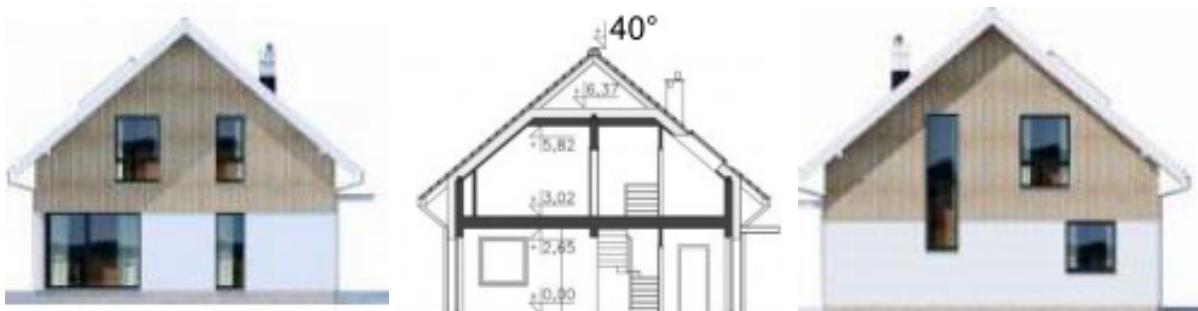

Ansichten 1/ Schnitt

Putzfarbe nach Farbskala