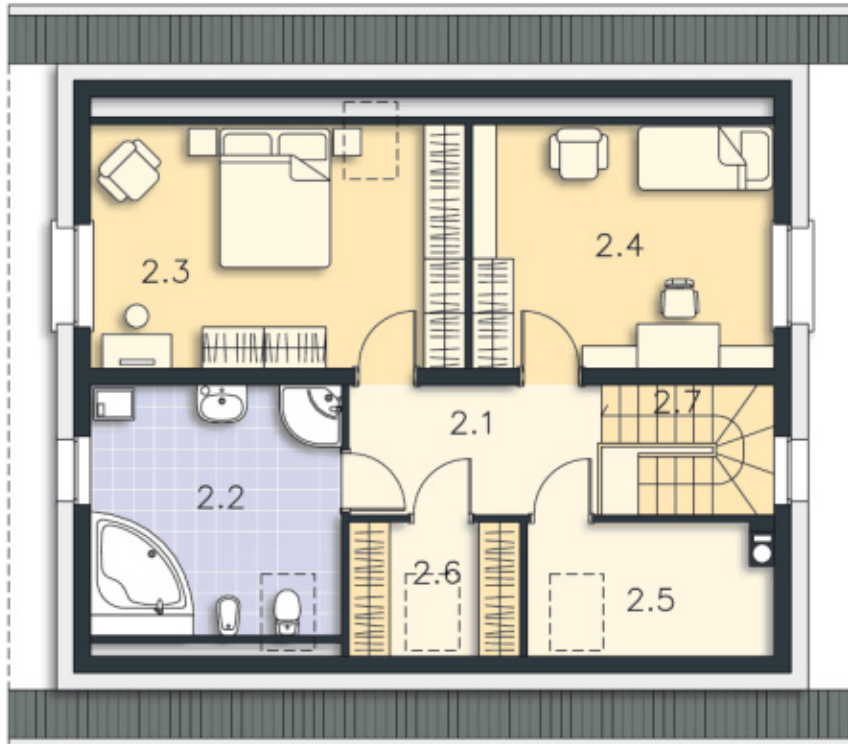

Foto Perspektive 2

— Daten Haus CEF 133 MITO

— **CMF— Bauen ohne Stress** —

DN: 40 ° Satteldachdach

KN ab RFB: 1,12 m
 (Wohnflächenanpassung)

AM: 09,14 m X 10,94 m

EG: ca. 74 m²

OG: ca. 59 m²

CMF — So BAUEN die SCHLAUEN!

Erdgeschoss

EG Wohn- Nutzfläche

- 1.1 mit 3,90 m² W.- Nfl. *
 - 1.2 mit 11,48 m² W.- Nfl. *
 - 1.3 mit 3,78 m² W.- Nfl. *
 - 1.4 mit 10,80 m² W.- Nfl. *
 - 1.5 mit 27,74 m² W.- Nfl. *
 - 1.6 mit 8,85 m² W.- Nfl. *
 - 1.7 mit 2,21 m² W.- Nfl. *
 - 1.8 mit 5,23 m² W.- Nfl. *
- EG mit 73,99 m² W.- Nfl. ***

* Wohn- Nutzfläche

Eingangspodest mit Stufen ist nicht im Standard enthalten

EG mit ca. 74 m² Wohn- Nutzfläche

Ansichten 1/ Schnitt

Putzfarbe nach Farbskala

Obergeschoss

OG Wohn- Nutzfläche

- 2.1 mit 6,90 m² W.- Nfl. *
- 2.2 mit 10,98 m² W.- Nfl. *
- 2.3 mit 16,94 m² W.- Nfl. *
- 2.4 mit 13,64 m² W.- Nfl. *
- 2.5 mit 3,90 m² W.- Nfl. *
- 2.6 mit 2,88 m² W.- Nfl. *
- 2.7 mit 3,40 m² W.- Nfl. *

OG mit 58,64 m² W.- Nfl. *

* Wohn- Nutzfläche

Bemusterung zeigt Sonderleistung!

OG mit ca. 59 m² Wohn- Nutzfläche

Gesamt Wohn- Nutzfläche ca. 133 m²

Ansichten 2

Putzfarbe nach Farbskala