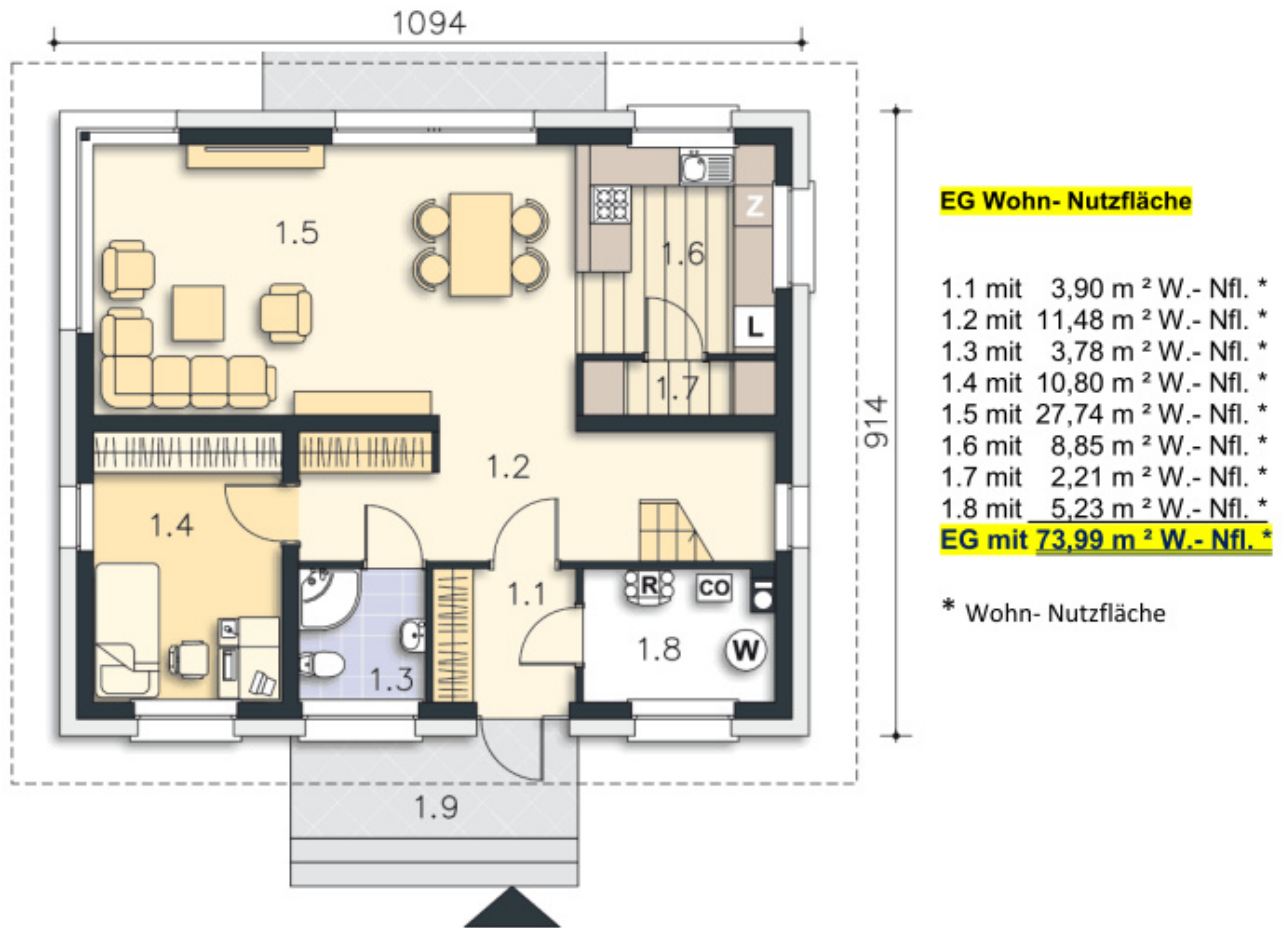

Foto Perspektive 2

— Daten Haus CEF 133 MITO

— **CMF— Bauen ohne Stress** —

DN: 40 ° Satteldachdach

KN ab RFB: 1,12 m
 (Wohnflächenanpassung)

AM: 09,14 m X 10,94 m

EG: ca. 74 m²

OG: ca. 59 m²

GESAMT ca. 133 m²

i inkl. Luft/ Wasserwärmepumpe **CMF ✘WP- AIR✘** + Fußbodenheizung **i**

sowie inkl. der Bodenplatte **i**

Unsere +●e

Nachfolgend einen kleinen Einblick in unsere Leistung unter Einbezug unserer +●e

CMF — So BAUEN die SCHLAUEN!

Erdgeschoss

EG Wohn- Nutzfläche

- 1.1 mit 3,90 m² W.- Nfl. *
 - 1.2 mit 11,48 m² W.- Nfl. *
 - 1.3 mit 3,78 m² W.- Nfl. *
 - 1.4 mit 10,80 m² W.- Nfl. *
 - 1.5 mit 27,74 m² W.- Nfl. *
 - 1.6 mit 8,85 m² W.- Nfl. *
 - 1.7 mit 2,21 m² W.- Nfl. *
 - 1.8 mit 5,23 m² W.- Nfl. *
- EG mit 73,99 m² W.- Nfl. ***