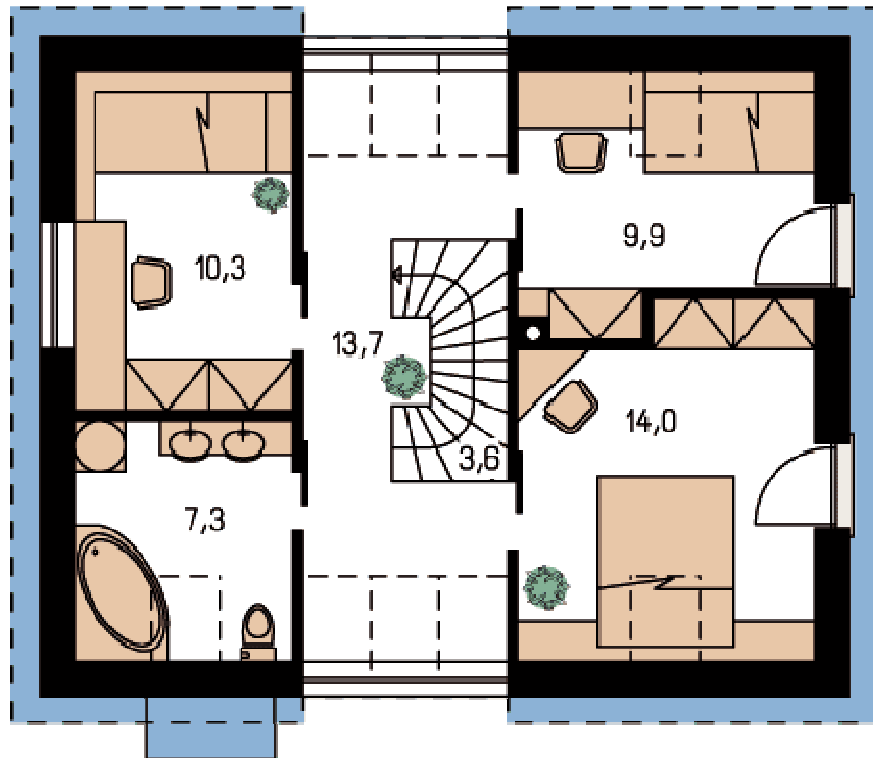

**—AUCH 2022— inkl. Luft/ Wasserwärmepumpe
und Fußbodenheizung**

— CEF MODUS112 LICHTHAUS— EG/ AS —

Erdgeschoss

AM ca. 09,50 m X 07,75 m

Erdgeschoss mit **ca. 57 m²** Wohn- Nutzfläche — Terrasse nicht im Leistungsumfang

Ansichten: Seite 1

Ansicht Seite 2

Carport ist **nicht** im Leistungsumfang
Hauseingangsüberdachung inkl.

— CEF MODUS112 LICHTHAUS— DG/ AS —

Obergeschoss
DN 40°
KN 1,62 m ab RFB

Obergeschoss mit **ca. 55 m²** Wohn- Nutzfläche — DN 40°

Gesamt Wohn- Nutzfläche **ca. 112 m²**

Ansicht Seite 3

Ansicht Seite 4

Haus **ohne** Keller inkl. MwSt. nur
Haus **mit** Keller inkl. MwSt. nur

Angebote
anfordern!