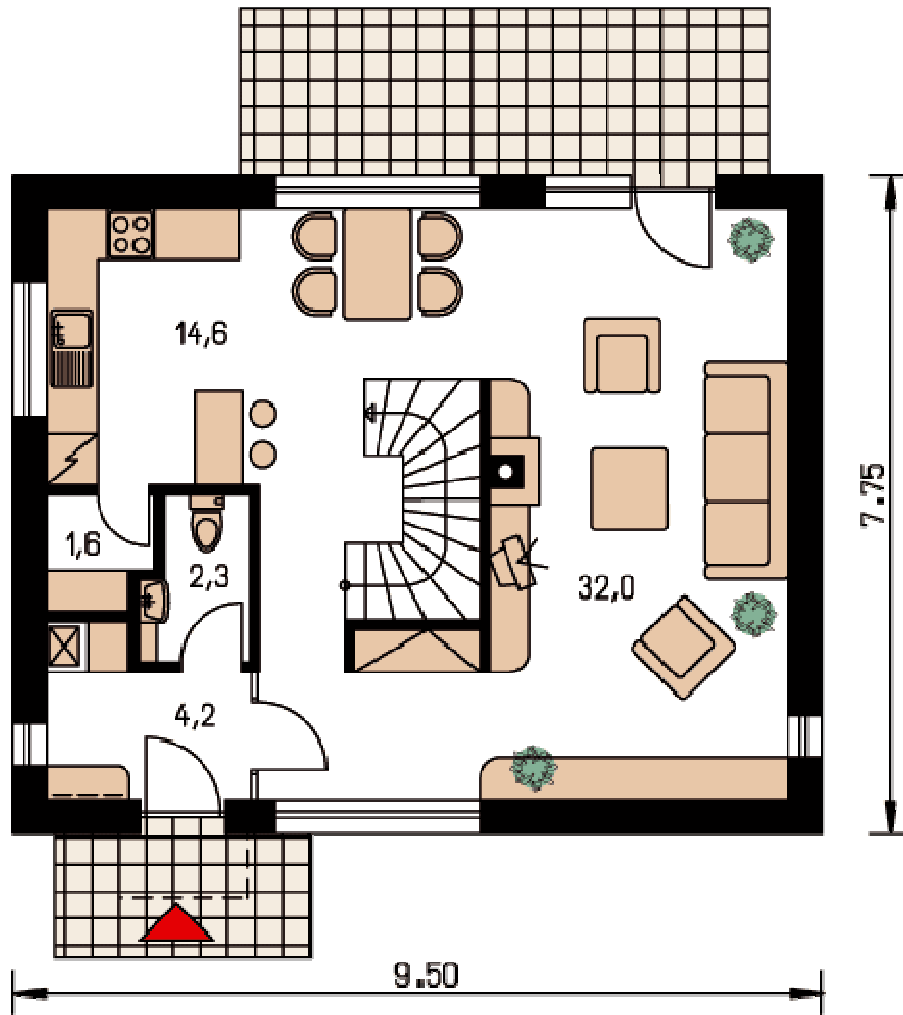

Foto Rückseite

CMF Hausbau GmbH
So BAUEN die SCHLAUEN!

Im Standard nur mit Dachflächenfenster OHNE Knickfenster!

Beachten Sie, dass die Abbildungen auch Leistungen zeigen die nicht im Standard enthalten sind, beachten Sie Ihr Angebot

**—AUCH 2022— inkl. Luft/ Wasserwärmepumpe
und Fußbodenheizung**

— CEF MODUS112 LICHTHAUS— EG/ AS —

Erdgeschoss

AM ca. 09,50 m X 07,75 m

Erdgeschoss mit **ca. 57 m²** Wohn- Nutzfläche — Terrasse nicht im Leistungsumfang

Ansichten: Seite 1

Ansicht Seite 2

Carport ist **nicht** im Leistungsumfang
Hauseingangsüberdachung inkl.

— CEF MODUS112 LICHTHAUS— DG/ AS —

Obergeschoss
DN 40°
KN 1,62 m ab RFB

Obergeschoss mit **ca. 55 m²** Wohn- Nutzfläche — DN 40°