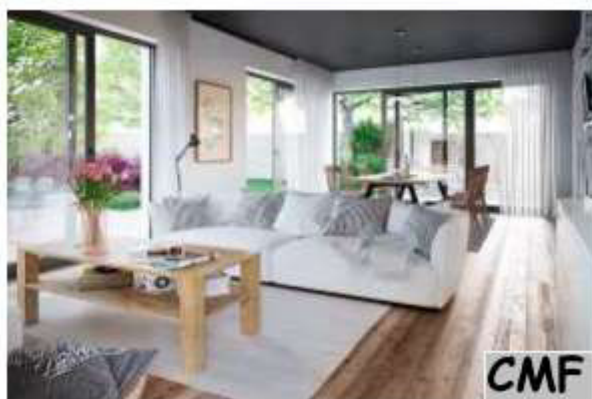

OG mit ca. 66 m² Wohn- Nutzfläche

Gesamt Wohn- Nutzfläche 144 m²

Ansichten 2

Abbildungen zeigen Sonderleistungen!

Putzfarbe nach Farbskala

Vorschläge zum Innenausbau **n i c h t** im Angebot enthalten:

CMF — So BAUEN die SCHLAUEN!