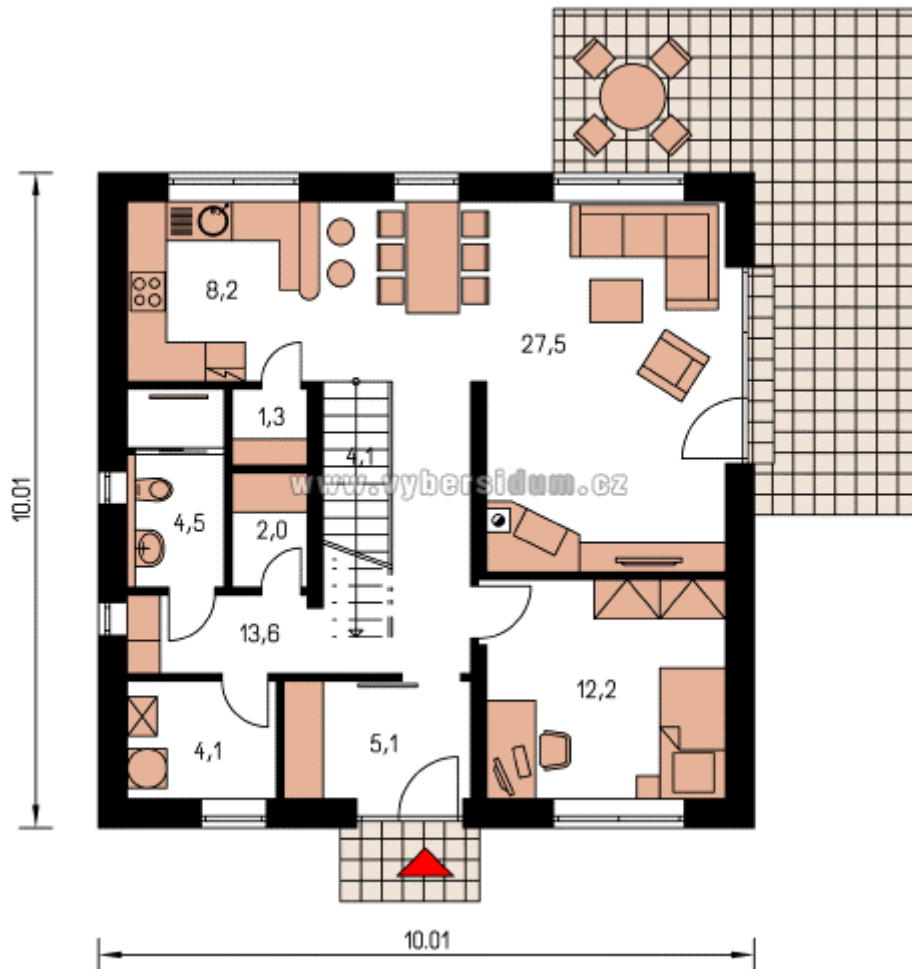

— CEF SPEK 157 Stadtvilla — Ansichten —

Stand 09/2015

FotoEingang

Haus kann auch in anderer Fassadenfarbe geliefert werden!

Foto Rückseite

Beachten Sie, dass die Abbildungen auch Leistungen zeigen die nicht im Standard enthalten sind, beachten Sie Ihr Angebot

Haus **— ohne —** Keller inkl. MwSt. nur
Haus **— mit —** Keller inkl. MwSt. nur

Angebote
anfordern!

— CEF SPEK 157 Stadtvilla — EG + AS —

Erdgeschoss

AM ca. 10,00 m X 10,00 m

Erdgeschoss mit **ca. 83 m²** Wohn- Nutzfläche — Terrasse nicht im Leistungsumfang

Ansichten: Seite 1

Ansicht Seite 2

— CEF SPEK 157 **Stadtvilla** — OG + AS —

Obergeschoss
DN 22 °
KN 2 VOLLGESCHOSSE

Obergeschoss mit **ca. 74 m²** Wohn- Nutzfläche — DN 22 °

Gesamt Wohn- Nutzfläche **ca. 157 m²**