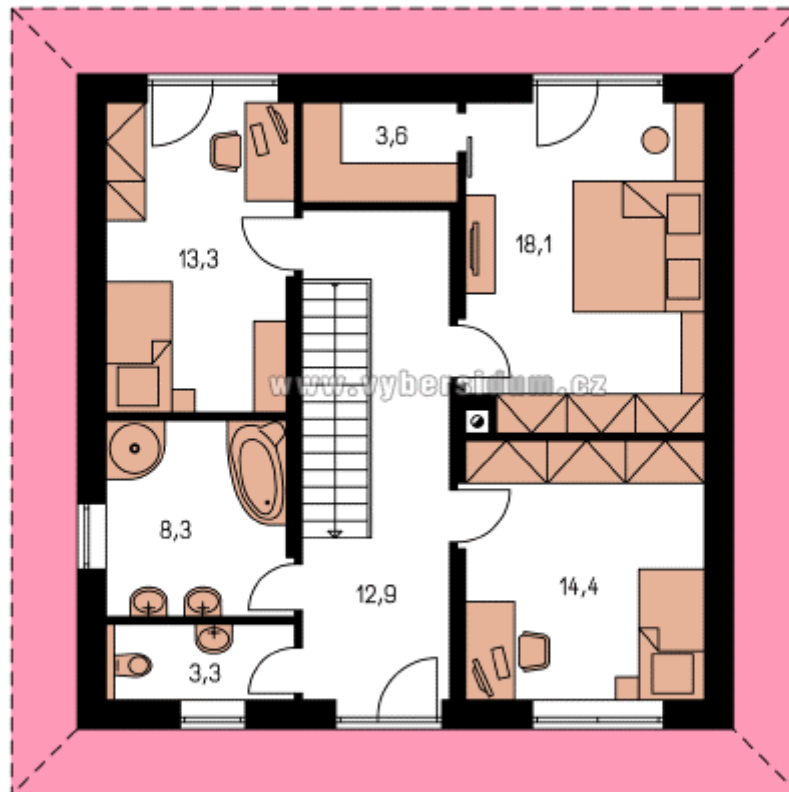

Ansichten: Seite 1

Ansicht Seite 2

— CEF SPEK 157 **Stadtvilla** — OG + AS —

Obergeschoss
DN 22 °
KN 2 VOLLGESCHOSSE

Obergeschoss mit **ca. 74 m²** Wohn- Nutzfläche — DN 22 °

Gesamt Wohn- Nutzfläche **ca. 157 m²**

Ansicht Seite 3

Ansicht Seite 4