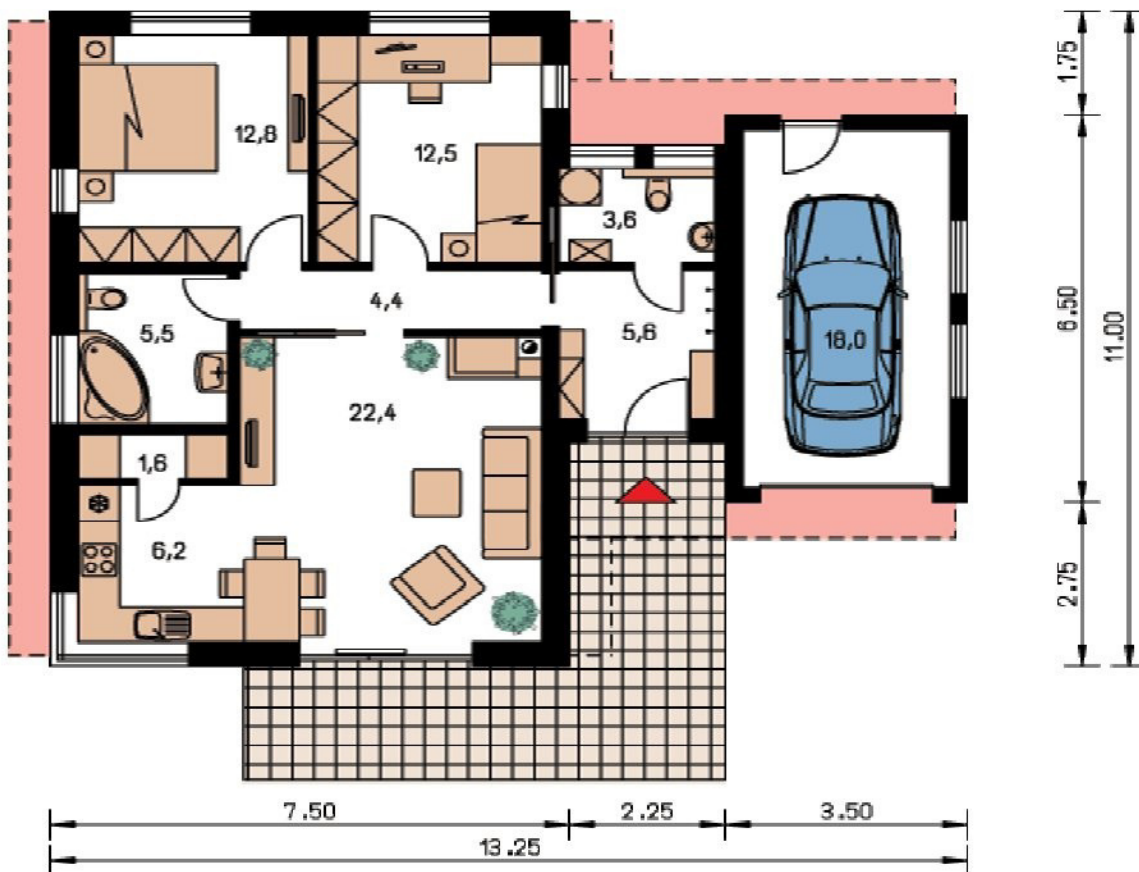

— CEF MODERN 93 — FOTO + EG —

Stand 05-2015

EG

AM 13,25 m X 11,00 m

Mit **ca. 93 m²** Wohn- Nutzfläche