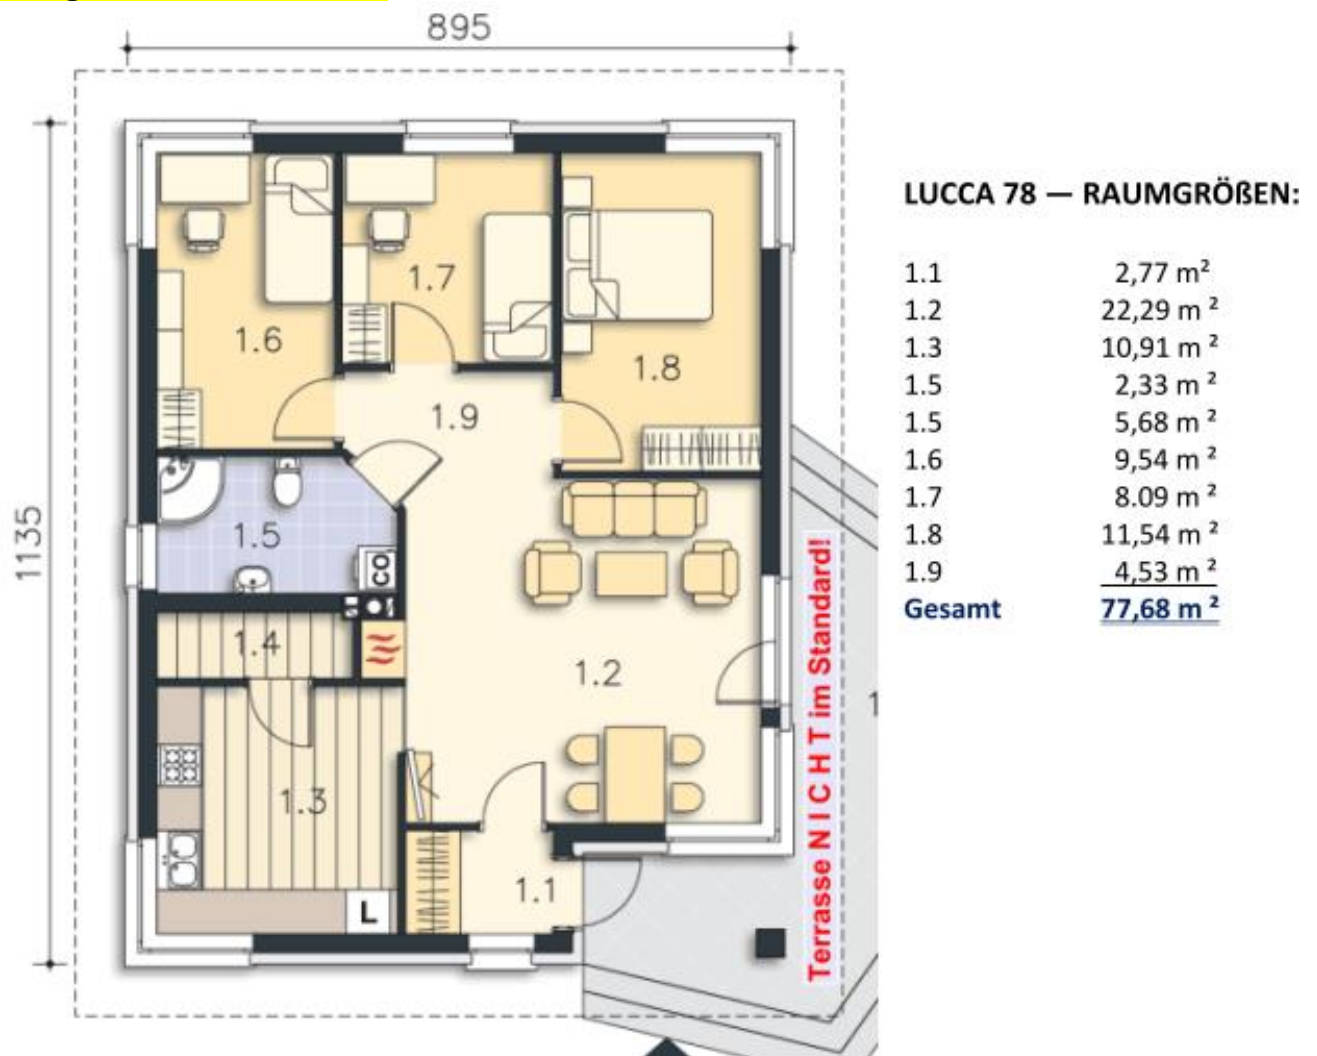

Erdgeschoss LUCCA 78

Putzfarbe nach Farbskala