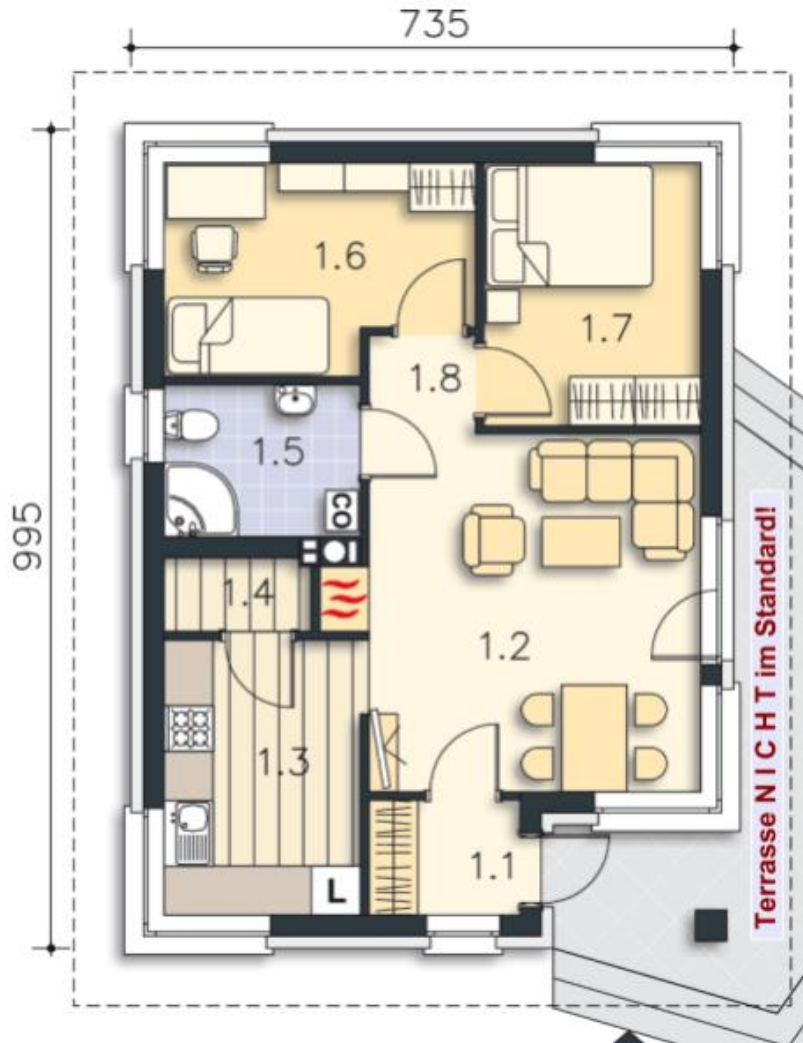

**CMF — AKTION k&F — — klein aber FEIN —**

**CMF BEZAHLBAR GUT — — FRÜHJAHR 2022**

**AKTION FRÜHJAHR 2022  
CMF = BEZAHLBAR GUT!**

Foto Perspektive 1

Foto Perspektive 2

— Im Standard einfarbige Putzfassade, Bemusterung nach Farbskala—

— **Abbildungen zeigen Sonderleistungen** —

— So könnte INNEN gestaltet werden:—

Anregung zum Innenausbau, **NICHT** im Leistungsumfang der CMF Creativ Massiv Flexibel Hausbau GmbH

**Standard** inkl. Luft/ Wasserwärmepumpe **CMF ✘ WP- AIR ✘** + Fußbodenheizung **Standard** sowie **inkl.** der Bodenplatte **Standard**

**Erdgeschoss LUCCA 54**

**LUCCA 54 — RAUMGRÖßEN:**

1.1	2,56 m <sup>2</sup>
1.2	18,01 m <sup>2</sup>
1.3	8,07 m <sup>2</sup>
1.4	1,58 m <sup>2</sup>
1.5	4,40 m <sup>2</sup>
1.6	8,98 m <sup>2</sup>
1.7	8,42 m <sup>2</sup>
1.8	1,56 m <sup>2</sup>
<b>Gesamt</b>	<b>53,58 m<sup>2</sup></b>