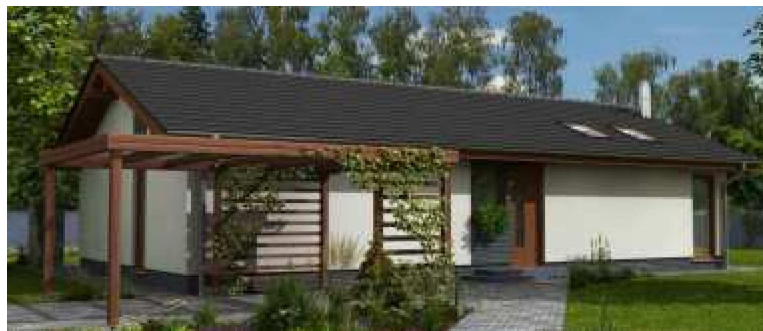

— BUNGALOW Topik — Wohnen auf einer Ebene —

— CRBSD 106—BUNGALOW- SERIE 2016 —

CMF— Bungalow 2016

2016

**WOHNEN auf einer EBENE**  
**--SERIE 2016--**

Stand 05/2017

Foto Perspektive 1

— Im Standard einfarbige Putzfassade, Bemusterung nach Farbskala—  
— Abbildungen zeigen Sonderleistungen—

Foto Persektive 2

**Daten Haus — CRBSD 106—**  
**Wohnen auf einer Ebene**

AM ca. 08.60 m X 15,28 m  
KN OHNE—Bungalow —  
DN 22 °

Erdgeschoss ca. 106 m<sup>2</sup>  
ohne Terrasse

**Gesamt ca. 106 m**

❗ inkl. Luft/ Wasserwärmepumpe CMF ✂ WP- AIR ✂ + Fußbodenheizung ❗  
sowie inkl. der Bodenplatte

Fordern Sie unser Angebot an —

— CMF = BEZAHLBAR GUT —

**CMF — So BAUEN die SCHLAUEN!**

Erdgeschoss

Erdgeschoss mit ca. 106 m<sup>2</sup> Wohn- Nutzfläche

Ansichten 1

Ansichten 2

Draufsicht